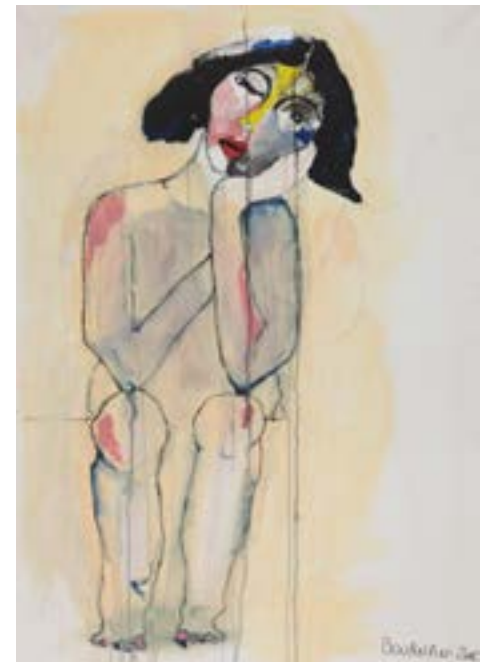

BCK
ART GALLERY

 creative lab.ma

LE VOYAGE
Fantastique

De l'artiste

Bouanani

Hanan BOUANANI

SORTER DU MUR
Acrylique sur toile
40 x 40 cm

PORTRAIT RAPIDE
Acrylique sur toile
30 x 25 cm

L'AUTOMNE
Acrylique sur toile
115 x 75 cm

PORTRAIT RAPIDE
Acrylique sur toile
30 x 30 cm

L'OFFICIER
Acrylique sur toile
50 x 50 cm

L'HOMME
Acrylique sur toile
50 x 50 cm

SISTERS
Acrylique sur toile
132 x 132 cm

LE ROSE
Acrylique sur toile
50 x 50 cm

LA DAME AUX CHEVEUX NOIRS
Acrylique sur toile
80 x 60 cm

LA DAME AU MANTEAU NOIR
Acrylique sur toile
115 x 75 cm

LA PENSIVE
Acrylique sur toile
115 x 75 cm

MA DOUCE
Acrylique sur toile
115 x 75 cm

Regards imposant l'effroi, formes grotesques, visages déformés, silhouettes privées de vie. L'œuvre de Hanan ancre une vision agitée du monde. C'est une peintre qui cherche à rendre sur la toile la réalité qui l'entoure, une peintre frénétiquement lié à la réalité vivante de son monde.