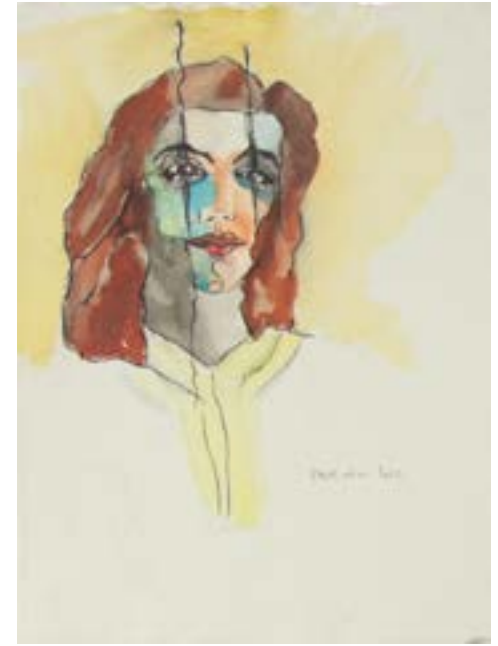

L'AMOUR VACHE
Aquarelle
40 x 50 cm

LA DAME AUX BOUCLES
D'OREILLES ROUGES
Acrylique sur toile
150 x 107 cm

THE JAZZMAN
Acrylique sur toile
93 x 74 cm

AU DESSUS
Acrylique sur toile
90 x 77 cm

LE RAPPEL
Acrylique sur toile
98 x 146 cm

ALIVE
Acrylique sur toile
215 x 128 cm

LA MAROCAINE
Aquarelle
30 x 42 cm

MON CHÉRI
Acrylique sur toile
103 x 84 cm

LE CHAPEAU
Aquarelle
42 x 29 cm

PORTAIT D'ENFANT
Aquarelle
42 x 29 cm

LA FORCE
Aquarelle
40 x 30 cm

Regards imposant l'effroi, formes grotesques, visages déformés, silhouettes privées de vie. L'œuvre de Hanan ancre une vision agitée du monde. C'est une peintre qui cherche à rendre sur la toile la réalité qui l'entoure, une peintre frénétiquement lié à la réalité vivante de son monde.