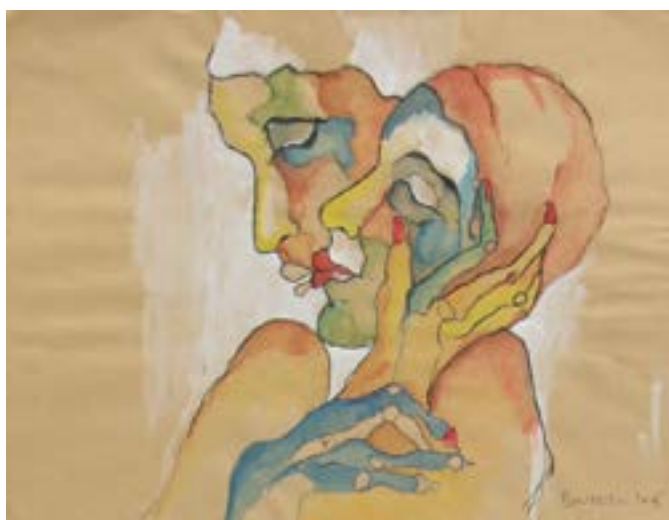

LES MOTS A TRAVERS LA GORGE
Aquarelle, gouache sèche Kraft
42 x 30 cm

L'APACHE
Aquarelle
40 x 30 cm

LES MOTS QUI PASSENT
Aquarelle
40 x 30 cm

TOI ET MOI
Aquarelle
46 x 57 cm

L'AMOUREUX
Aquarelle
40 x 30 cm

LES SOEURS
Aquarelle, gouache sèche sur kraft
42 x 30 cm

LE PENSEUR
Aquarelle
46 x 57 cm

BON BAISER
Acrylique sur toile
115 x 75 cm

MOMENT PRÉCIEUX
Acrylique sur toile
40 x 30 cm

L'AFRICAINNE
Acrylique sur toile
115 x 75 cm

Ces jeux de couleurs sont particulièrement mis en évidence dans ses toiles au fond noir où apparaissent ainsi ses portraits. L'art de Hanan Bouanani ne s'explique pas, il se ressent !

Le sourire enjôleur et subtil, la chevelure abondante, ornant le dos, l'œil pétillant de malice et le cœur vagabond (oscillant comme un cerf-volant, libre et joyeuse). Hanan Bouanani peint ce qui l'interpelle. Sa peinture continue de décrire comme elle continue de vivre. Elle représente par ses tableaux la société telle qu'elle la ressent.

Regards imposant l'effroi, formes grotesques, visages déformés, silhouettes privées de vie. L'œuvre de Hanan ancre une vision agitée du monde. C'est une peintre qui cherche à rendre sur la toile la réalité qui l'entoure, une peintre frénétiquement lié à la réalité vivante de son monde.