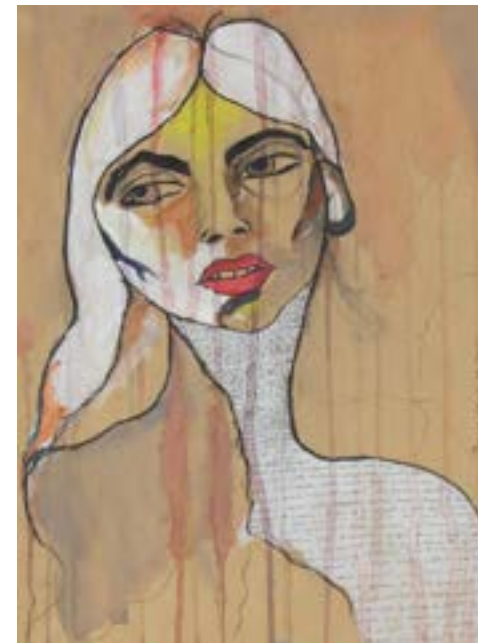

L'ÊTRE
Acrylique sur toile
115 x 75 cm

FAMILY POWER
Acrylique sur toile
115 x 75 cm

L'AUTRE
Aquarelle
102 x 66 cm

L'HOMME À FLEURS
Acrylique sur toile
115 x 75 cm

AUTO PORTRAIT
Aquarelle
105 x 75 cm

ALICE DANS TOUS SES ÉTATS
Acrylique sur toile
152 x 122 cm

LA GOUTTE
Aquarelle
42 x 32 cm

LA FEMME
Aquarelle
42 x 29 cm

LA DAME AU COL BLANC
Acrylique, Aquarelle sur papier
40 x 50 cm

LE SATISFAIT
Aquarelle
40 x 50 cm

LA DAME AU RUBAN NOIR
Aquarelle
40 x 50 cm

LE RÊVEUR
Aquarelle
40 x 50 cm

NOTRE MONDE
Aquarelle
40 x 50 cm

LA DAME AU NEZ JAUNE
Aquarelle
40 x 50 cm

THE TWINS
Aquarelle
40 x 50 cm

LA DAME AUX PERLES BLEUES
Aquarelle
50 x 40 cm

FACE AUX MOTS
Aquarelle, gouache sèche sur kraft
42 x 30 cm

Regards imposant l'effroi, formes grotesques, visages déformés, silhouettes privées de vie. L'œuvre de Hanan ancre une vision agitée du monde. C'est une peintre qui cherche à rendre sur la toile la réalité qui l'entoure, une peintre frénétiquement lié à la réalité vivante de son monde.